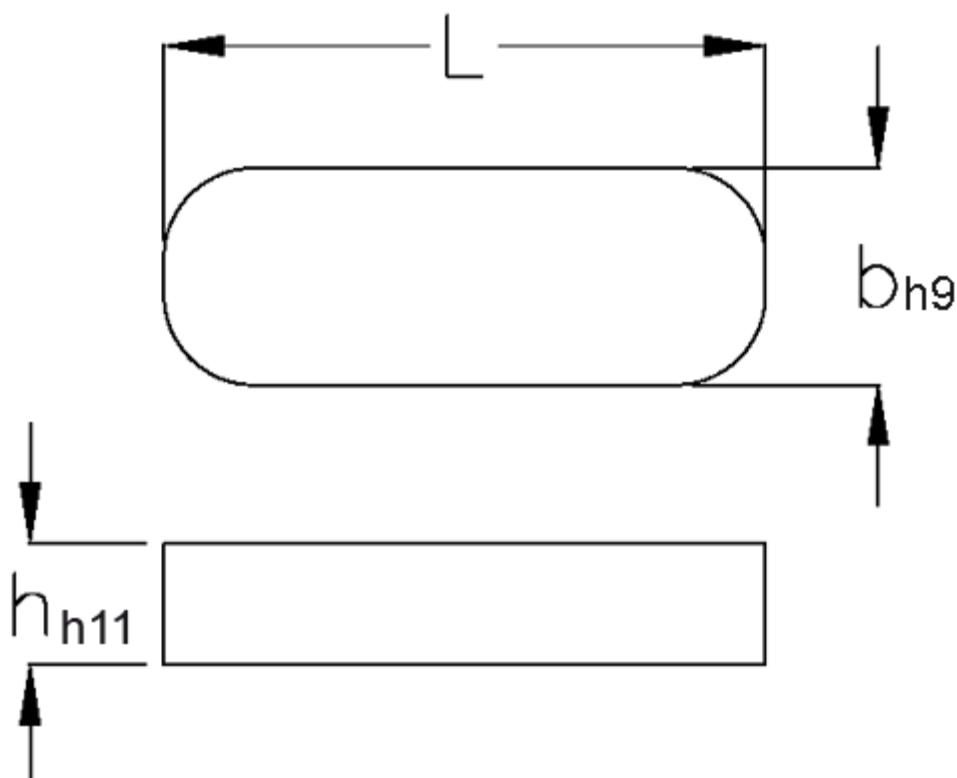

Varenummer: 09052012160
Beskrivelse: KLEE Pasfedre A 20x12x160 DIN 6885

Mål

b	= 20
h	= 12
L	= 160.0
Tolerance b	= 0.052
Tolerance h	= 0.110
Tolerance L	= -0,5